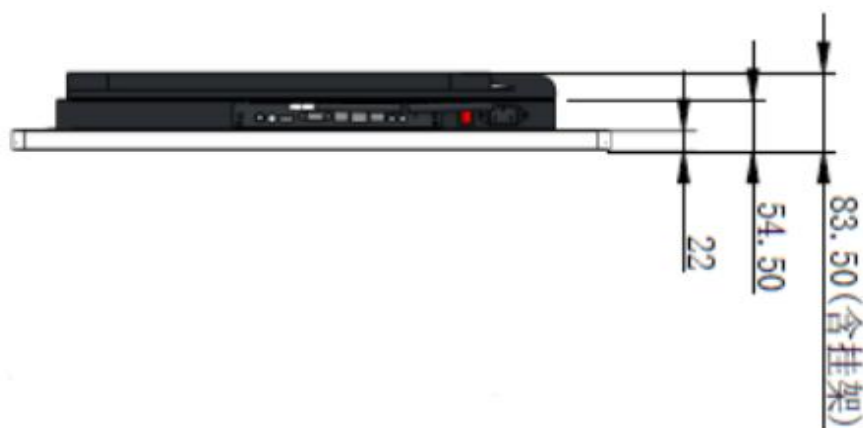

随机附件	1 电源线*1 2 合格证*1 3 说明书*1 4 产品保修卡*1 5 产品使用手册*1 6 M8*80膨胀螺栓*4

二．产品尺寸图