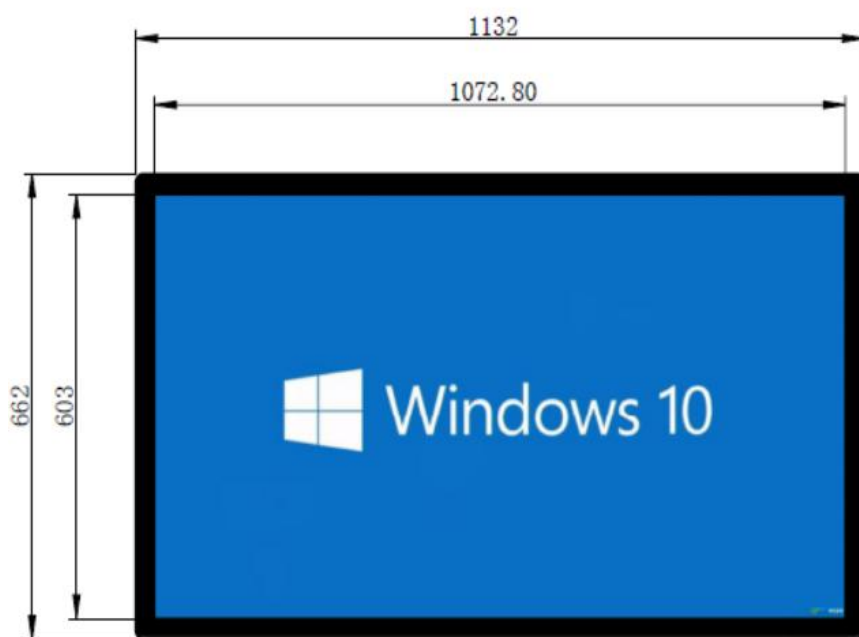

随机附件	1 电源线*1 2 合格证*1 3 说明书*1 4 产品保修卡*1 5 产品使用手册*1 6 M8*80膨胀螺栓*4

二．产品尺寸图