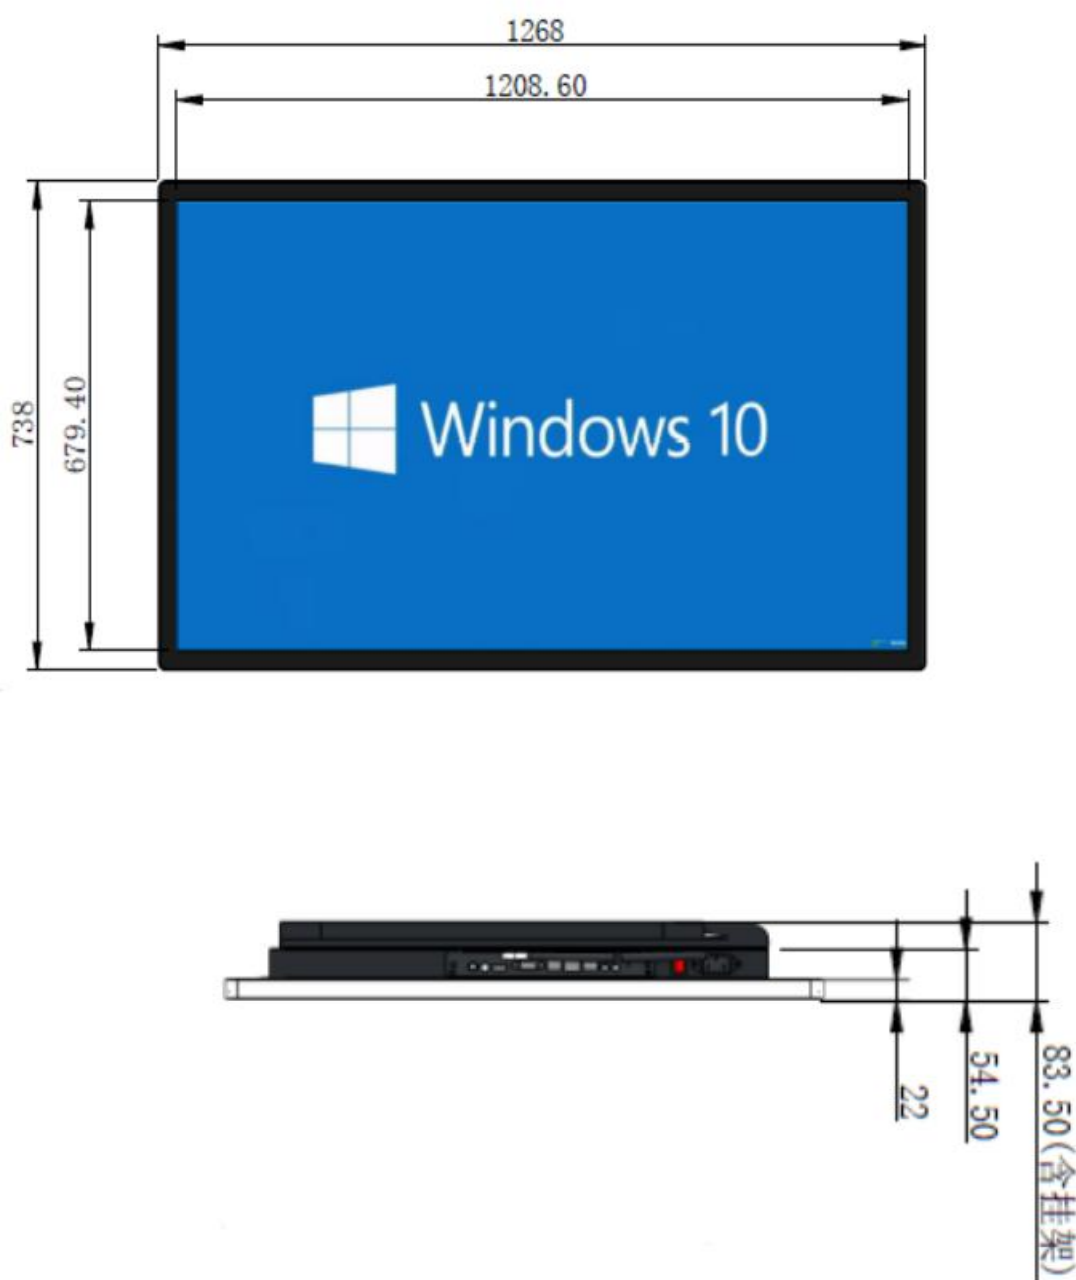

随机附件	1 电源线*1 2 合格证*1 3 说明书*1 4 产品保修卡*1 5 产品使用手册*1 6 M8*80膨胀螺栓*4

二．产品尺寸图