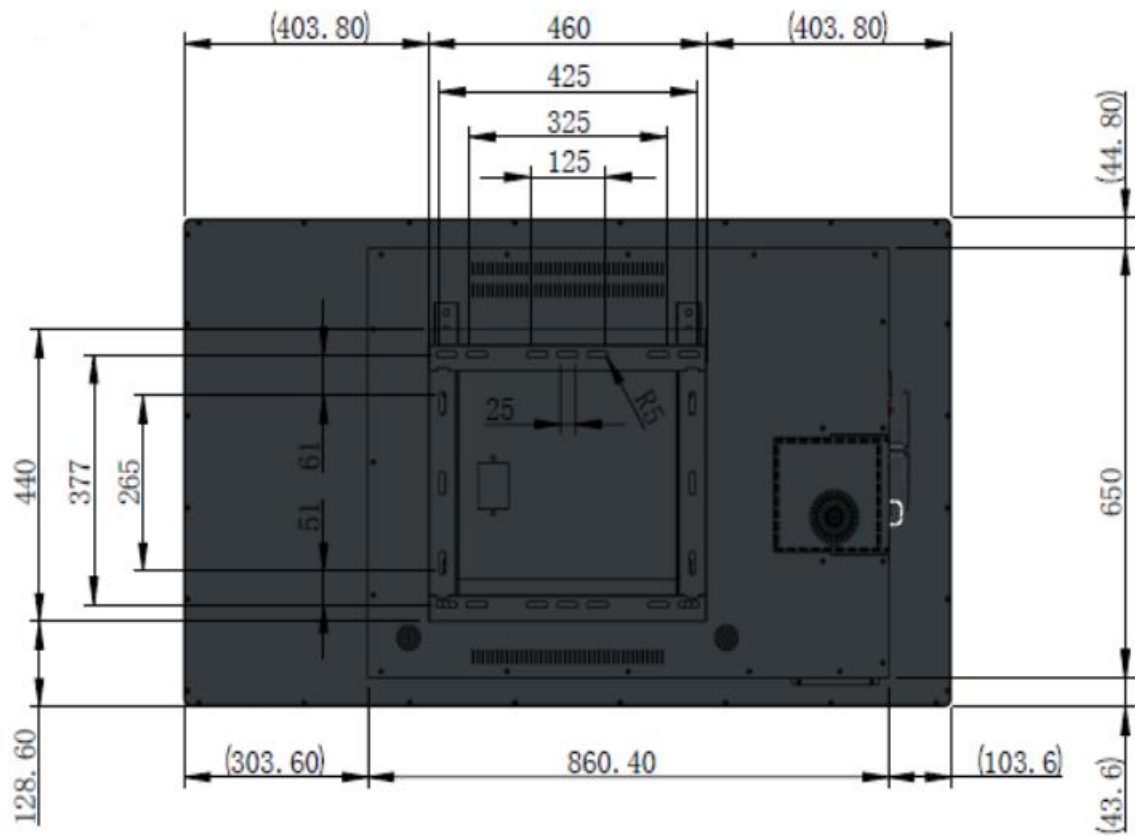

## 整机参数

产品尺寸 (MM)	1268*738*83.5 (含壁挂件)
外箱尺寸 (MM)	1330*130*840
屏幕悬挂模式	横屏、竖屏
菜单语言	中文、英文
整机颜色	黑色/银色/金色
产品重量	总重32KG
产品外壳材质	1.5MM 镀锌钢板。表面全面喷塑处理。颜色可选配

## 二．产品尺寸图