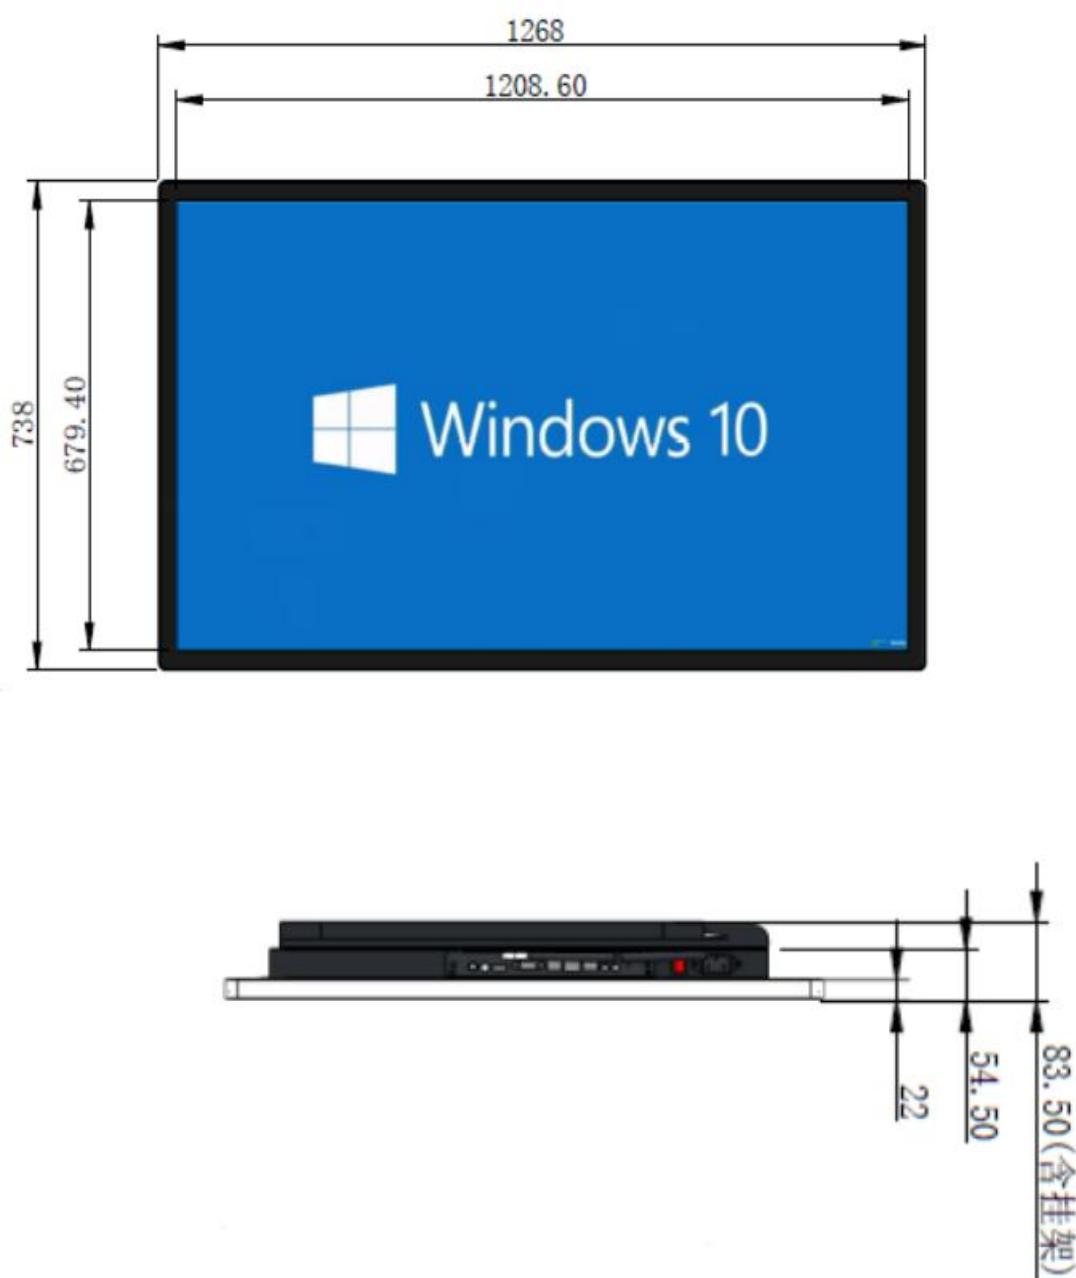

随机附件	1 电源线*1 2 合格证*1 3 说明书*1 4 产品保修卡*1 5 产品使用手册*1 6 M8*80膨胀螺栓*4

二．产品尺寸图